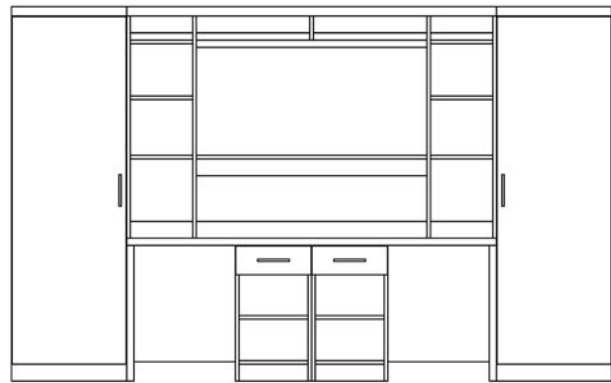

A-WU-102-B

Desk
77W x 24D x 30H

A-WU-102-D

Cabinet
16W x 24D x 29H

A-WU-102-A

Wardrobe
30W x 24D x 78H

A-WU-102-C

Bridge
77W x 24D x 48H