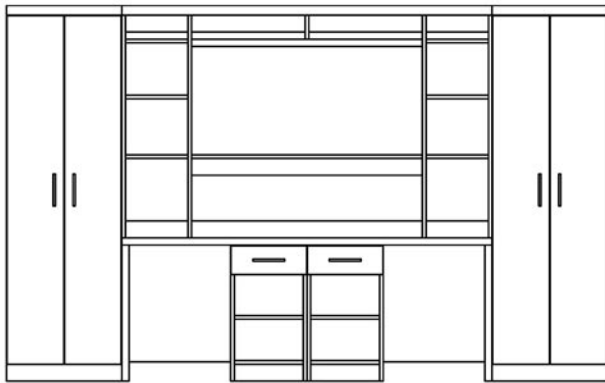

A-WU-103-B

Desk
77W x 24D x 30H

A-WU-103-A

Wardrobe
36W x 24D x 78H

A-WU-103-C

Bridge
77W x 24D x 48H

A-WU-102

Wall Unit
137W x 24D x 78H