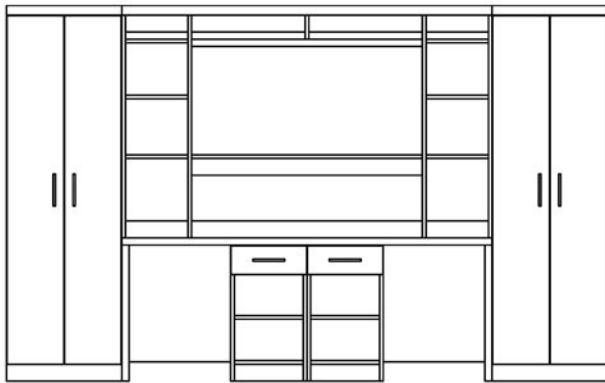

A-WU-103

Wall Unit
149W x 24D x 78H

A-WU-103-B

Desk
77W x 24D x 30H

A-WU-103-A

Wardrobe
36W x 24D x 78H

A-WU-103-C

Bridge
77W x 24D x 48H