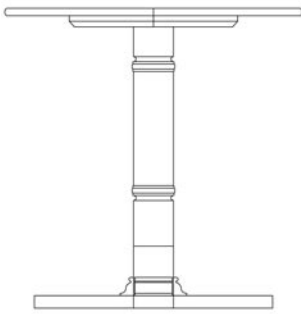

Desk

Coffee Table

(images for reference only)

ASPEN

A-277-MO
End Table
22W x 26D x 24H

A-288-MO
Coffee Table
42W x 22D x 17H

A-026-MO
1-Drawer Desk
42W x 22D x 30H

A-076-MO-GT
Round Dining Table
30DIA x 30H

A-080-MO-4-DL
Drop-Leaf Dining Table
42 DIA x 30H

A-277-MO-R
Round Night Table with shelf
18 DIA x 24H

A-090-C
Suites Dining Table
72W x 36D x 30H

A-080-MO-4
Dining Table
42W x 36D x 30H

A-090-MO-6
Dining Table
60W x 36D x 30H