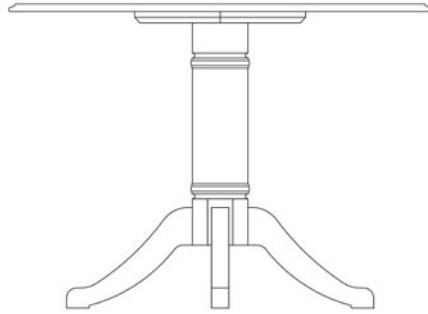

Desk

Coffee Table

(images for reference only)

ASPEN

A-277-MO
End Table
22W x 26D x 24H

A-288-MO
Coffee Table
42W x 22D x 17H

A-026-MO
1-Drawer Desk
42W x 22D x 30H

A-076-MO-GT
Round Dining Table
30DIA x 30H

A-080-MO-4-DL
Drop-Leaf Dining Table
42 DIA x 30H

A-277-MO-R
Round Night Table with shelf
18 DIA x 24H

A-090-C
Suites Dining Table
72W x 36D x 30H

A-080-MO-4
Dining Table
42W x 36D x 30H

A-090-MO-6
Dining Table
60W x 36D x 30H