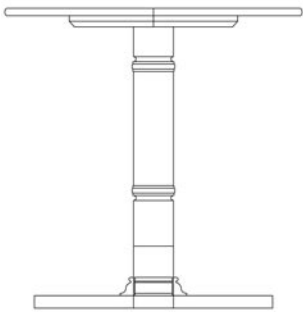

Desk

Coffee Table

(images for reference only)

ASPEN

A-277-MO
End Table
22W x 26D x 24H

A-288-MO
Coffee Table
42W x 22D x 17H

A-026-MO
1-Drawer Desk
42W x 22D x 30H

A-076-MO-GT
Round Dining Table
30DIA x 30H

A-080-MO-4-DL
Drop-Leaf Dining Table
42 DIA x 30H

A-277-MO-R
Round Night Table with shelf
18 DIA x 24H

A-090-C
Suites Dining Table
72W x 36D x 30H

A-080-MO-4
Dining Table
42W x 36D x 30H

A-090-MO-6
Dining Table
60W x 36D x 30H