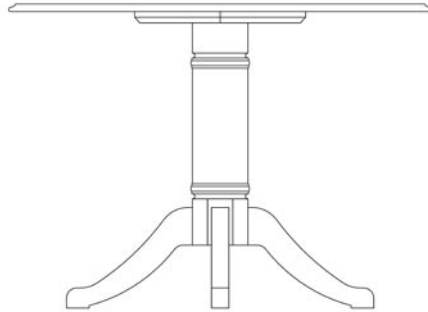

Desk

Coffee Table

(images for reference only)

ASPEN

A-277-MO
End Table
22W x 26D x 24H

A-288-MO
Coffee Table
42W x 22D x 17H

A-026-MO
1-Drawer Desk
42W x 22D x 30H

A-076-MO-GT
Round Dining Table
30DIA x 30H

A-080-MO-4-DL
Drop-Leaf Dining Table
42 DIA x 30H

A-277-MO-R
Round Night Table with shelf
18 DIA x 24H

A-090-C
Suites Dining Table
72W x 36D x 30H

A-080-MO-4
Dining Table
42W x 36D x 30H

A-090-MO-6
Dining Table
60W x 36D x 30H